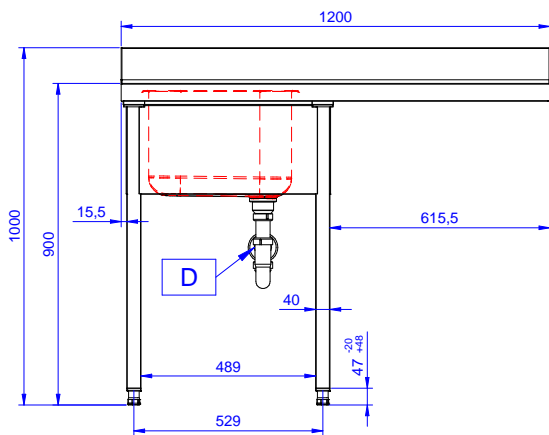

Zepředu

Boční