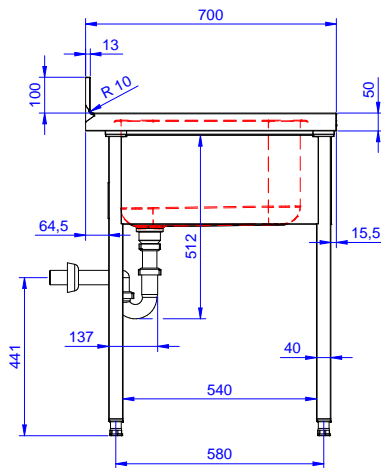

Hlavní informace

Vnější rozměry, Šířka	1200 mm
Vnější rozměry, Hloubka	700 mm
Vnější rozměry, Výška	1000 mm
Zadní zvýšený límec, výška	100 mm
Zadní zvýšený límec, hloubka	13 mm
Zadní zvýšený límec, radius	R=10
Počet dřezů	1
Rozměry dřezu	400x500xH320
Netto váha:	32.3 kg

Nerezový program
Mycí centrum pro podpultovou myčku 1200 mm, s 1 dřezem VLEVO,
odkapnice vpravo

Společnost si vyhrazuje právo provádět změny v produktech
bez předchozího upozornění. Všechny informace byly správné v době tisku.