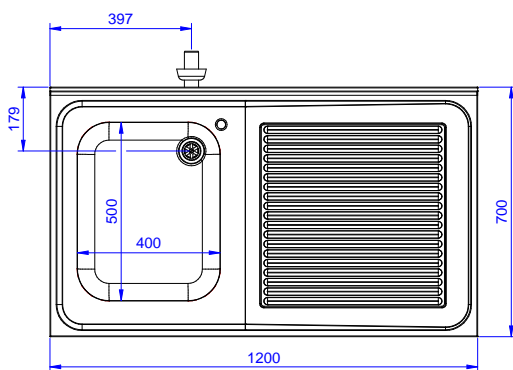

### Hlavní informace

Vnější rozměry, Šířka	1200 mm
Vnější rozměry, Hloubka	700 mm
Vnější rozměry, Výška	1000 mm
Zadní zvýšený límec, výška	100 mm
Zadní zvýšený límec, hloubka	13 mm
Zadní zvýšený límec, radius	R=10
Počet dřezů	1
Rozměry dřezu	400x500xH320
Netto váha:	32.3 kg